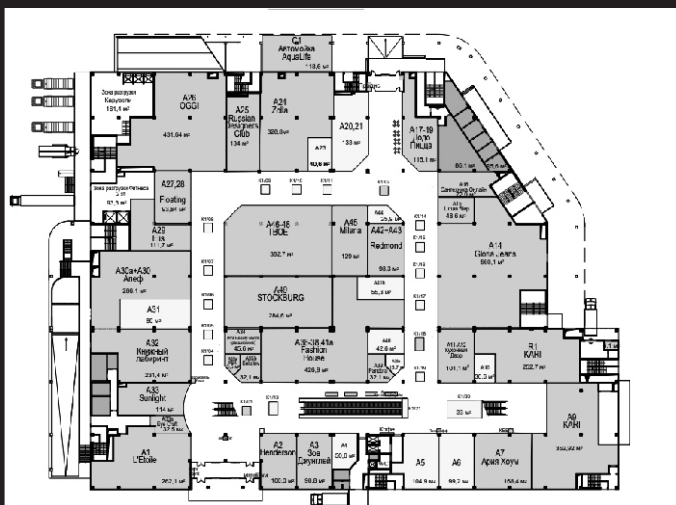

2 этаж Familia, развлечение для детей и взрослых. Самая большая Замания в Бутово и один из крупных фитнес-залов в DDX.

ПЛАНИРОВКИ ТЦ

Общую площадь ТЦ
GBA - 30 000 кв.м. GLA - 22 000 кв.м.

ХАРАКТЕРИСТИКИ ПОМЕЩЕНИЙ И МЕСТ ОБЩЕГО ПОЛЬЗОВАНИЯ

МАГАЗИНЫ

Более 60 магазинов
Площадь от 15 до 2300 кв.м
Островки торговли
Фитнес-центр
Фудкорт
Грузовые лифты
Одноуровневая разгрузка

МЕСТА ОБЩЕГО ПОЛЬЗОВАНИЯ

Высота потолков до 5 м
Ширина галереи до 12м
Бесплатный wi-fi
Система кондиционирования
Парковка для велосипедов
Рекреационные зоны отдыха
Комната матери и ребенка
Доступная среда