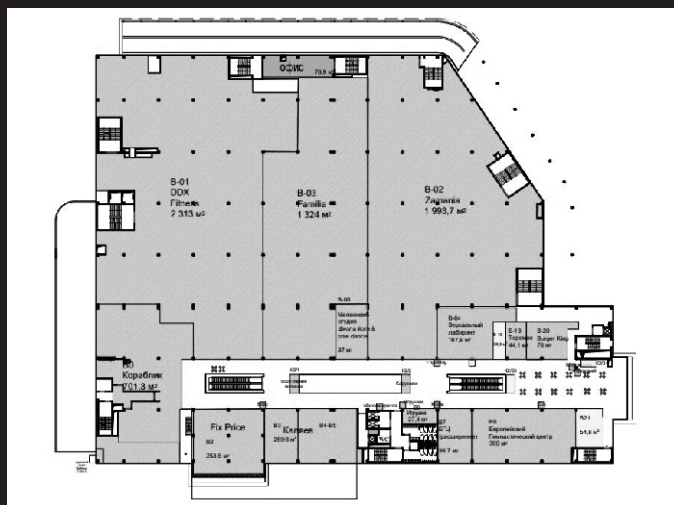

2 этаж Familia, развлечение для детей и взрослых. Самая большая Замания в Бутово и один из крупных фитнес-залов в DDX.

ПЛАНИРОВКИ ТЦ

Общую площадь ТЦ
GBA - 30 000 кв.м. GLA - 22 000 кв.м.

ХАРАКТЕРИСТИКИ ПОМЕЩЕНИЙ И МЕСТ ОБЩЕГО ПОЛЬЗОВАНИЯ

МАГАЗИНЫ

Более 60 магазинов
Площадь от 15 до 2300 кв.м
Островки торговли
Фитнес-центр
Фудкорт
Грузовые лифты
Одноуровневая разгрузка

МЕСТА ОБЩЕГО ПОЛЬЗОВАНИЯ

Высота потолков до 5 м
Ширина галереи до 12м
Бесплатный wi-fi
Система кондиционирования
Парковка для велосипедов
Рекреационные зоны отдыха
Комната матери и ребенка
Доступная среда